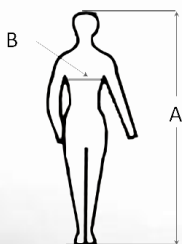

VWJK135ON

VWJK135YN

Model	VWJK135
Nazwa	Kurtka Softshell z odpinanym kapturem ostrzegawcza o intensywnej widzialności w kontrastowych kolorach
Materiał	Wierzch trójwarstwowa laminowana tkanina softshell z 100% poliestru, odporność na wodę 8000 mm słupa wody, oddychalność 1000g Taśma odblaskowa podłoże 65% poliester 35% bawełny, z powłoką (szklane mikrokulki), szerokość 2", kolor szary
Rozmiary	S- XXXL
Uwagi dodatkowe	<ul style="list-style-type: none"> • Zapinana na całej długości na wodoodporny zamek • Na piersi kieszeń zapinana na zamek, dwie ukośne kieszenie dolne • Mankiety regulowane za pomocą rzepów, u dołu kurtki ściągacz • Chowana kieszeń na identyfikator • Odpinany kaptur

Rozmiar odzieży (Tol.+3/-2) cm	S	M	L	XL	XXL	XXXL
1/2 obwodu kl. piersiowej (2cm od pachy)	54	58	62	66	70	74
Długość pleców (cm)	74	76	78	80	82	84
A. Pasuje na wzrost (cm)	156-164	164-172	172-180	180-188	188-196	196-204
B. Pasuje na obwód klatki piersiowej (cm)	86-94	94-102	102-110	110-118	118-129	129-141