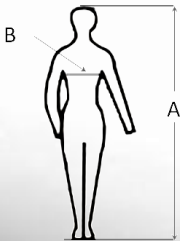

Beta Polska VWPS01-A

VWPS01-AO

VWPS01-AY

EN471 ²/₂

Model	VWPS01-A
Nazwa	Koszulka polo przewiewna Coolpass ostrzegawcza o intensywnej widzialności
Materiał	Wierzch 100% materiał Coolpas Taśma odblaskowa: Srebrna odblaskowa folia termotransferowa, szerokość 2"
Rozmiary	S- XXXL
Uwagi dodatkowe	<ul style="list-style-type: none">• Dwie taśmy odblaskowe dookoła korpusu przewodzące ciepło• Usztywnienia wokół kołnierzyka podnoszące komfort użytkowania• Kieszon na lewej piersi• Wzmocnione szwy kieszeni• Zapinana na trzy guziki• Siateczka pod pachami dla zwiększenia wentylacji

Rozmiar odzieży (Tol.+3/-2) cm	S	M	L	XL	XXL	XXXL
1/2 obwodu kl. piersiowej (2cm od pachy)	52	55	58	61	64	68
Długość pleców (cm)	70	72	74	76	78	80
A. Pasuje na wzrost (cm)	156-164	164-172	172-180	180-188	188-196	196-204
B. Pasuje na obwód klatki piersiowej (cm)	86-94	94-102	102-110	110-118	118-129	129-141