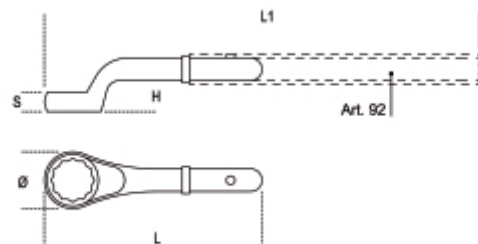

**Klucze oczkowe odsadzone jednostronne**

art.	mm	Ø mm	H mm	L mm	L1 mm	S mm	kg	
000910024	91	24	38	29,5	180	555	17,0	0,38
000910027	91	27	41	31,5	190	560	17,0	0,42
000910030	91	30	48	33,5	200	565	18,0	0,49
000910032	91	32	49	34,0	235	730	18,0	0,72
000910036	91	36	54	35,5	245	735	20,0	0,80
000910041	91	41	62	39,5	265	750	22,0	0,95
000910046	91	46	69	40,0	280	910	23,0	1,20
000910050	91	50	76	42,5	290	920	25,5	1,40
000910055	91	55	81	45,5	300	925	28,0	1,40
000910060	91	60	90	49,0	345	1050	30,5	2,30
000910065	91	65	98	53,0	355	1060	33,0	2,55
000910070	91	70	105	55,0	365	1065	35,5	2,78
000910075	91	75	110	57,5	375	1070	38,0	2,87
000910080	91	80	125	59,0	385	1075	40,5	3,90
000910085	91	85	125	59,0	385	1075	40,5	3,60
000910090	91	90	140	63,0	410	1100	45,0	5,10
000910095	91	95	140	63,0	410	1100	45,0	4,82
000910100	91	100	143	63,0	412	1100	45,0	4,80
000910105	91	105	146	63,0	415	1105	45,0	4,70