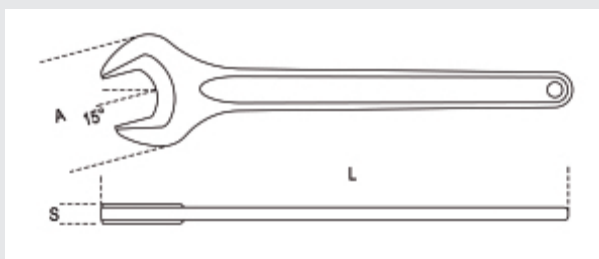

Klucze płaskie jednostronne czernione DIN 894

art.	mm	L mm	A mm	S mm	g
000530036	36	317	80,0	13,5	573
000530038	38	320	83,5	15,0	740
000530041	41	342	90,0	15,0	922
000530046	46	396	100	16,0	1120
000530050	50	412	102	17,0	1200
000530055	55	457	112	18,0	1300
000530060	60	492	122	18,0	1600
000530065	65	528	132	19,0	1800
000530070	70	572	142	20,0	2200
000530075	75	608	152	21,0	2800
000530080	80	645	162	22,0	2900
000530085	85	690	173	23,0	3900
000530090	90	690	173	23,0	3900
000530095	95	847	195	25,0	5500
000530100	100	847	195	25,0	5500
000530105	105	1000	217	28,0	7700
000530110	110	1000	217	28,0	7700
000530115	115	1000	225	28,0	7000
000530120	120	1000	225	28,0	7300
000530125	125	1000	225	28,0	7300
000530130	130	1000	225	28,0	7600
000530135	135	1000	225	28,0	7400