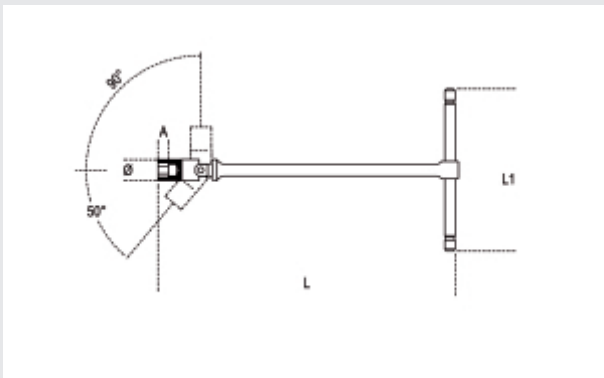

**952L Klucze nasadowe typu T, sześciokątne, długie**

art.	mm	Ø mm	A mm	L mm	L1 mm	g	
009520410	952L	10	14,6	8,0	930	160	535
009520412	952L	12	17,0	9,0	1063	175	560
009520413	952L	13	18,7	10,0	1100	175	780
009520414	952L	14	19,7	10,0	1100	175	790
009520415	952L	15	20,9	11,0	1100	200	1110
009520416	952L	16	22,0	11,0	1100	200	1110
009520417	952L	17	23,4	12,0	1100	200	1110
009520418	952L	18	24,7	12,0	1100	200	1110
009520419	952L	19	26,0	13,0	1100	230	1600