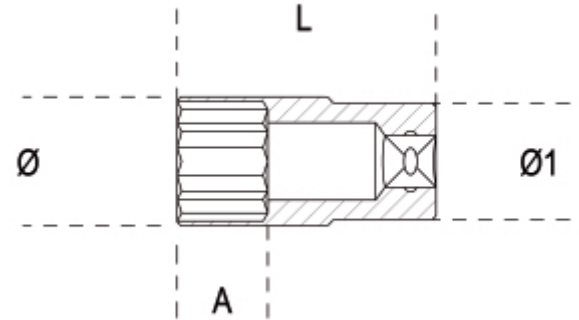

900L

Nasadki sześciokątne, długie

UNI/ISO 2725

art.	mm	Ø mm	L mm	Ø1 mm	A mm	g
009000181	4	6,5	50	12,0	5,0	23
009000182	4,5	7,0	50	12,0	5,0	24
009000183	5	7,5	50	12,0	5,0	24
009000184	5,5	8,5	50	12,0	6,0	21
009000185	6	9,5	50	12,0	7,0	25
009000186	7	10,5	50	12,0	7,0	24
009000187	8	12,0	50	12,0	8,0	24
009000188	9	13,0	50	13,0	9,0	27
009000189	10	14,0	50	14,0	10,0	36
009000190	11	16,0	50	16,0	11,0	50
009000191	12	17,5	50	17,5	13,0	52
009000192	13	17,5	50	17,5	13,0	67
009000193	14	20,0	50	20,0	13,0	81